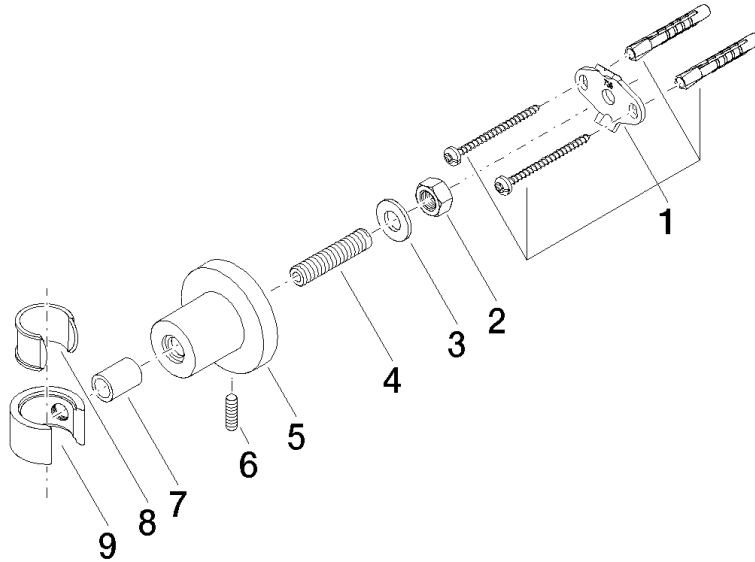

28 050 892

• rosette Ø 55 mm

	Brushed Durabronze (23kt Gold)	28 050 892-28
	Chrome	28 050 892-00
	Brushed Platinum	28 050 892-06
	Platinum	28 050 892-08
	Dark Chrome	28 050 892-19
	Matte Black	28 050 892-33
	Brushed Bronze	28 050 892-42
	Brushed Champagne (22kt Gold)	28 050 892-46
	Champagne (22kt Gold)	28 050 892-47
	Brushed Chrome	28 050 892-93
	Brushed Dark Platinum	28 050 892-99

28 050 892

mm [inches]

28 050 892

Parts for other finishes can be found here: [Chrome](#)

### Spare parts list

No.	Item Number	Name	Quantity used	Delivery time
1	05 17 20 739 00 90	fixing set	1	2
2	09 23 10 026 90	nut	1	2
3	09 30 11 046 90	disc	1	2
4	08 18 50 586 90	screw	1	2
5	08 17 89 505-28	holder	1	20
6	04 31 11 113 00 90	pin	1	2
7	08 17 20 624-28	holder	1	20
8	90 18 40 035 00 90	sleeve	1	2
9	09 17 20 014-28	holder	1	20