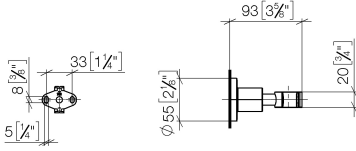

28 050 892

• rosette Ø 55 mm

	Brushed Durabronze (23kt Gold)	28 050 892-28
	Chrome	28 050 892-00
	Brushed Platinum	28 050 892-06
	Platinum	28 050 892-08
	Dark Chrome	28 050 892-19
	Matte Black	28 050 892-33
	Brushed Bronze	28 050 892-42
	Brushed Champagne (22kt Gold)	28 050 892-46
	Champagne (22kt Gold)	28 050 892-47
	Brushed Chrome	28 050 892-93
	Brushed Dark Platinum	28 050 892-99

28 050 892

mm [inches]

28 050 892

Parts for other finishes can be found here: [Chrome](#)

### Spare parts list

No.	Item Number	Name	Quantity used	Delivery time
1	05 17 20 739 00 90	fixing set	1	2
2	09 23 10 026 90	nut	1	2
3	09 30 11 046 90	disc	1	2
4	08 18 50 586 90	screw	1	2
5	08 17 89 505-28	holder	1	20
6	04 31 11 113 00 90	pin	1	2
7	08 17 20 624-28	holder	1	20
8	90 18 40 035 00 90	sleeve	1	2
9	09 17 20 014-28	holder	1	20